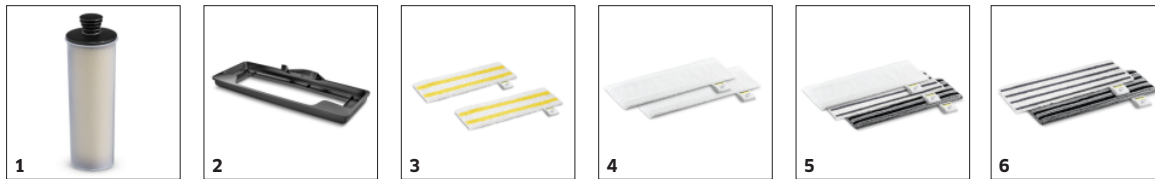

ZUBEHÖR VON SC 2 UPRIGHT 1.513-500.0

		Bestell-Nr.	Beschreibung	
DAMPFREINIGER/-SAUGER/BÜGELSTATION				
Sonstiges				
Entkalkungskartusche	1	2.863-018.0	Schnelle und wirkungsvolle Entkalkung der Kärcher Dampfreiniger. Einfach einsetzen - und fertig.	■
Düsen				
Teppichgleiter	2	2.863-269.0	Sorgt auch für frische Teppichfasern: Der Teppichgleiter zum einfachen Anbringen an die Bodendüse EasyFix. Ideal für die Dampfreinigung von Teppichböden.	□
Tuchsets				
Universal Bodentuchset EasyFix	3	2.863-339.0	Die Universal-Bodentücher aus hochwertiger Feinstfaser sind ideal für das Entfernen hartnäckiger Verschmutzungen mit dem Dampfreiniger. Dank Klettsystem kein Schmutzkontakt beim Tuchwechsel.	□
Sensitiv Bodentuchset EasyFix	4	2.863-340.0	Das Sensitiv Bodentuchset EasyFix ist mit seinen 2 hochwertigen, weichen Bodentüchern perfekt für die sanfte Reinigung von empfindlichen, versiegelten Böden.	□
Allrounder Bodentuchset EasyFix	5	2.863-341.0	Das Allrounder Bodentuchset EasyFix - perfekt für jeden Schmutz und für jeden Boden, von empfindlichen, versiegelten Fußböden bis hin zu hartnäckigem Schmutz auf Fliesen.	□
Power Bodentuchset EasyFix	6	2.863-342.0	Zwei Bodentücher für die gründliche und hygienische Reinigung von unempfindlichen Hartböden mit mittleren bis hartnäckigen Verschmutzungen.	□

■ Im Lieferumfang enthalten. □ Mögliches Zubehör. ○ Reinigungsmittel.